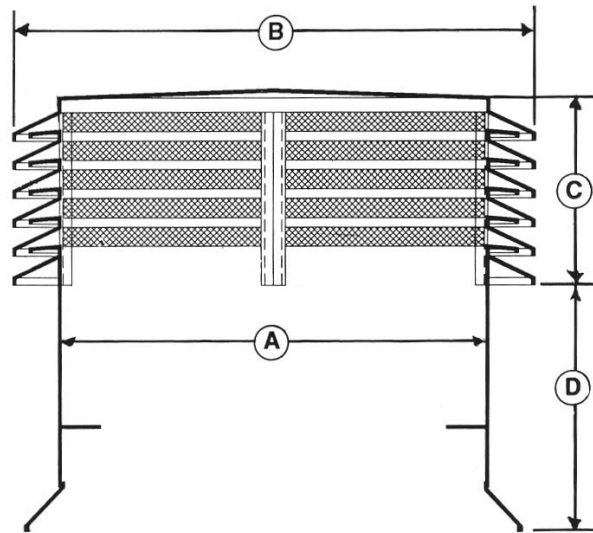

DIMENSIONS ET CARACTÉRISTIQUES SPÉCIALES

CODE#	DIMENSIONS				EVACUATION	NOMBRE DE DÉFLECTEURS	JAUGE MÉTAL UTILISÉ
	A	B	C	D			
C-26	26"	33.50"	18"	21"	676 po. ²	7	20 & 22
C-28	28"	35.50"	20.50"	21"	784 po. ²	8	20 & 22
C-30	30"	37.50"	20.50"	21"	900 po. ²	8	20 & 22
C-32	32"	39.50"	23"	21"	1024 po. ²	9	20 & 22
C-34	34"	41.50"	23"	21"	1156 po. ²	9	20 & 22
C-36	36"	43.50"	25.50"	21"	1296 po. ²	10	20
C-38	38"	45.50"	25.50"	21"	1444 po. ²	10	20
C-40	40"	47.50"	28	21"	1600 po. ²	11	20
C-42	42"	49.50"	28	21"	1764 po. ²	11	20
C-44	44"	51.50"	30.50"	21"	1936 po. ²	12	20
C-46	46"	53.50"	30.50"	21"	2116 po. ²	12	20

Note:

Les cabanons Maximum sont disponibles sur commande spéciale seulement.
 La dimension, l'évacuation et le calibre d'acier peuvent varier selon vos spécifications.
 Nous pouvons fabriquer des solins spéciaux afin de répondre à vos besoins.