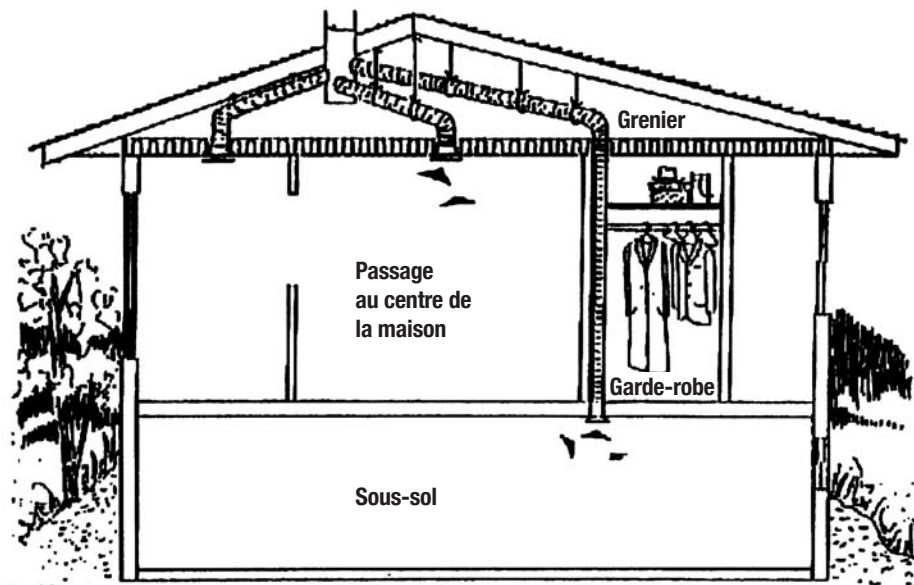

KIT DE CONDUIT INTÉRIEUR MODÈLES 1246 ET 1246-R

KIT 1246

ENSEMBLE POUR TOIT INCLINÉ AVEC TROIS (3) SORTIES RECTANGULAIRES

COMPREND :

- Une cheminée de raccordement avec 3 bras de 6"
- Trois transitions de 4" x 10" x 6"
- Trois grilles blanches 4" x 10"
- Un tuyau avec appui 6" x 12"
- 32 1/2 pieds de tuyau flexible isolé de 6" diamètre
- 10 pieds de tuyau flexible non-isolé de 6" diamètre
- Un paquet de vis

Note: **Doit être installé avec un ventilateur #301, vendu séparément.**

KIT 1246-R

ENSEMBLE POUR TOIT INCLINÉ AVEC TROIS (3) SORTIES RONDES

COMPREND :

- Une cheminée de raccordement avec 3 bras de 6"
- Trois tuyaux de 6" x 12" long avec 4 braquettes
- Trois grilles rondes de 6" diamètre
- Un tuyau avec appui 6" x 12"
- 32 1/2 pieds de tuyau flexible isolé de 6" diamètre
- 10 pieds de tuyau flexible non-isolé de 6" diamètre
- Un paquet de vis.

Note: **Doit être installé avec un ventilateur #301, vendu séparément.**

VENTILATION
MAXIMUM Ltd.®

9229, rue Pierre Bonne, Montréal H1E 7J6
Tél.: 514-648-8011 Téléc.: 514-648-9129
Sans Frais: (Canada) 1-800-665-4874
www.ventilation-maximum.com