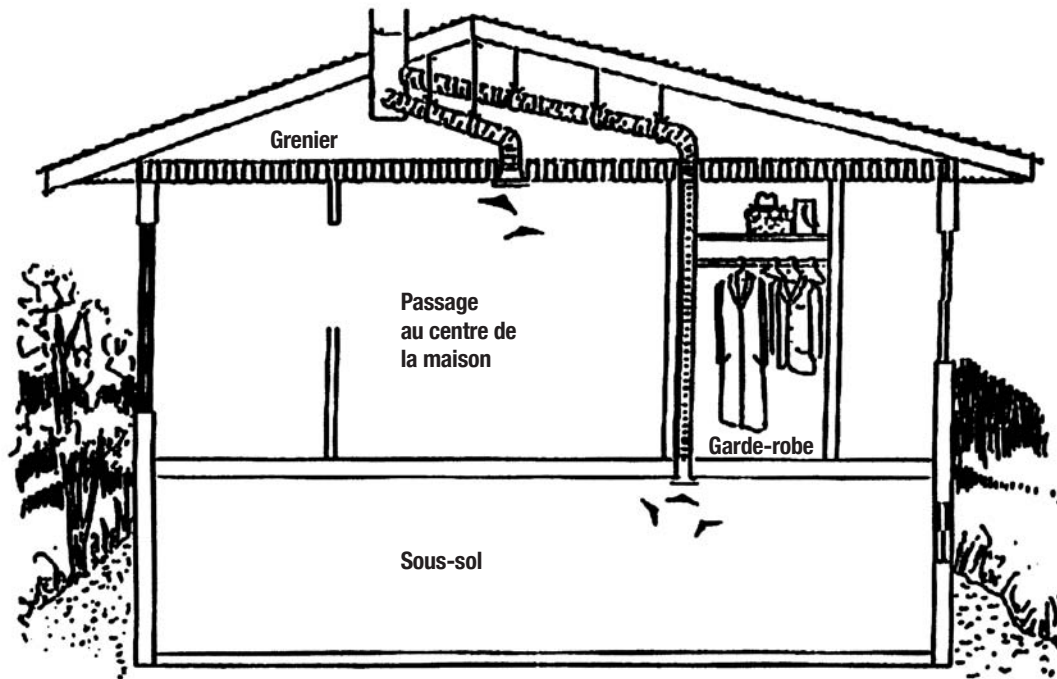

KIT DE CONDUIT INTÉRIEUR MODÈLES 1236 ET 1236-R

KIT 1236

ENSEMBLE POUR TOIT INCLINÉ AVEC DEUX (2) SORTIES RECTANGULAIRES

COMPREND :

- Une cheminée de raccordement avec 2 bras de 6"
- Deux transitions de 4" x 10" x 6"
- Deux grilles blanches 4" x 10"
- Un tuyau avec appui 6" x 12"
- 20 pieds de tuyau flexible isolé de 6" diamètre
- 10 pieds de tuyau flexible non-isolé de 6" diamètre
- Un paquet de vis

Note: **Doit être installé avec un ventilateur #301, vendu séparément.**

KIT 1236-R

ENSEMBLE POUR TOIT INCLINÉ AVEC DEUX (2) SORTIES RONDES

COMPREND :

- Une cheminée de raccordement avec 2 bras de 6"
- Deux tuyaux de 6" x 12" de long avec 4 braquettes
- Deux grilles rondes de 6" diamètre
- Un tuyau avec appui 6" x 12"
- 20 pieds de tuyau flexible isolé de 6" diamètre
- 10 pieds de tuyau flexible non-isolé de 6" diamètre
- Un paquet de vis

Note: **Doit être installé avec un ventilateur #301, vendu séparément.**

VENTILATION
MAXIMUM Ltd.®

9229, rue Pierre Bonne, Montréal H1E 7J6
Tél.: 514-648-8011 Téléc.: 514-648-9129
Sans Frais: (Canada) 1-800-665-4874
www.ventilation-maximum.com