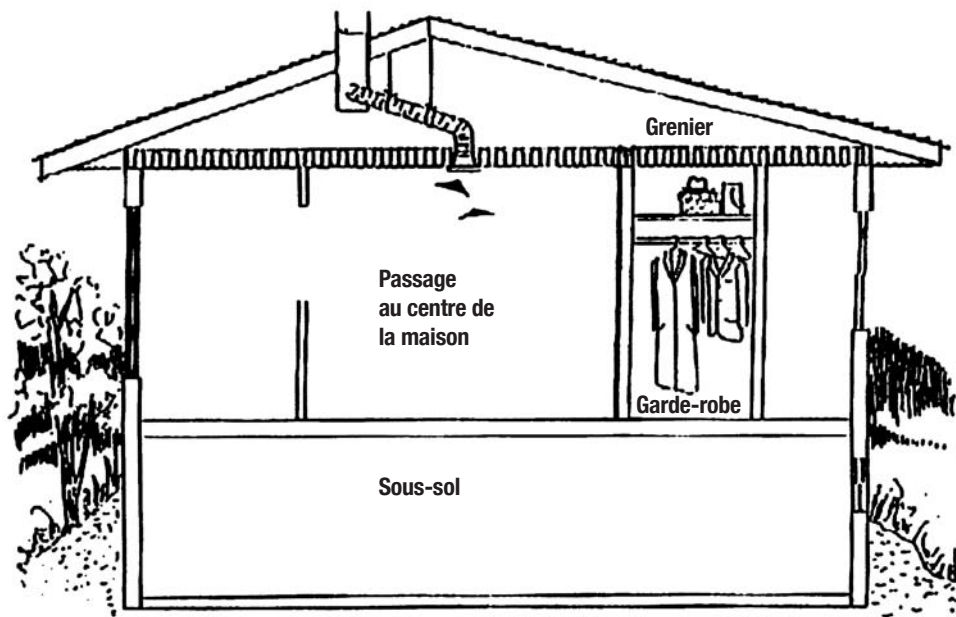

KIT DE CONDUIT INTÉRIEUR MODÈLES 1226 ET 1226-R

KIT 1226

ENSEMBLE POUR TOIT INCLINÉ AVEC UNE (1) SORTIE RECTANGULAIRE

COMPREND :

- Une cheminée de raccordement avec 1 bras de 6"
- Une transition de 4" x 10" x 6"
- Une grille blanche 4" x 10"
- 12 1/2 pieds de tuyau flexible isolé de 6" diamètre
- Un paquet de vis

Note: **Doit être installé avec un ventilateur #301, vendu séparément.**

*KIT 1226-R

ENSEMBLE POUR TOIT INCLINÉ AVEC UNE (1) SORTIE RONDE

COMPREND :

- Une cheminée de raccordement avec 1 bras de 6"
- Un tuyau de 6" x 12" de long avec 4 braquettes
- Une grille ronde de 6" diamètre
- 12 1/2 pieds de tuyau flexible isolé de 6" diamètre
- Un paquet de vis.

Note: **Doit être installé avec un ventilateur #301, vendu séparément.**

VENTILATION
MAXIMUM Ltd.

9229, rue Pierre Bonne, Montréal H1E 7J6
Tél.: 514-648-8011 Téléc.: 514-648-9129
Sans Frais: (Canada) 1-800-665-4874
www.ventilation-maximum.com