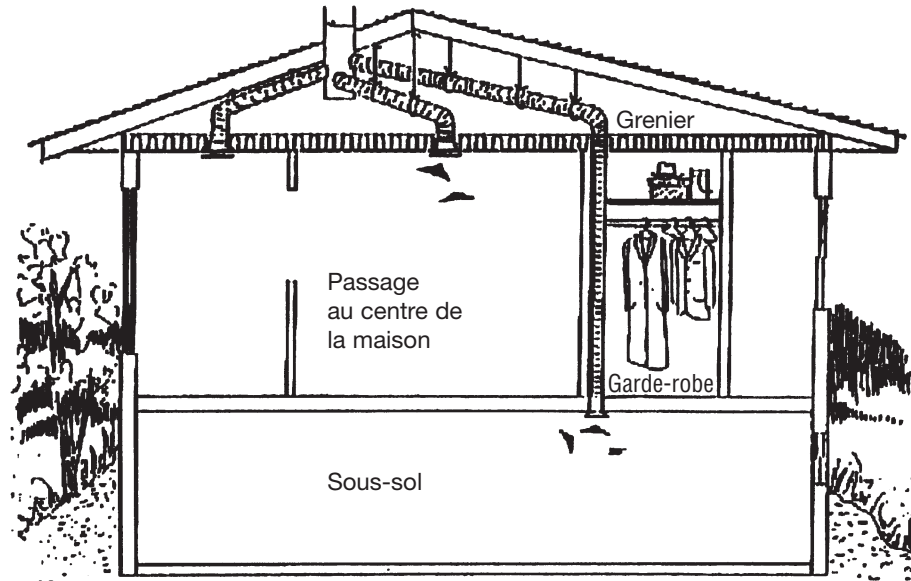

KIT 1226

ENSEMBLE POUR TOIT INCLINÉ AVEC UNE (1)
SORTIE RECTANGULAIRE

COMPREND :

- Une cheminée de raccordement avec 1 bras de 6"
- Une transition de 4" x 10" x 6"
- Une grille blanche 4" x 10"
- 12 1/2 pieds de tuyau flexible isolé de 6" diamètre
- Un paquet de vis

KIT DE CONDUIT INTÉRIEUR MODÈLES 1236 ET 1236-R

KIT 1236

ENSEMBLE POUR TOIT INCLINÉ AVEC DEUX (2)
SORTIES RECTANGULAIRES

COMPREND :

- Une cheminée de raccordement avec 2 bras de 6"
- Deux transitions de 4" x 10" x 6"
- Deux grilles blanches 4" x 10"
- Un tuyau avec appui 6" x 12"
- 20 pieds de tuyau flexible isolé de 6" diamètre
- 10 pieds de tuyau flexible non-isolé de 6" diamètre
- Un paquet de vis

Note : **Doit être installé avec un ventilateur #301, vendu séparément.**

KIT 1236-R

ENSEMBLE POUR TOIT INCLINÉ AVEC DEUX (2)
SORTIES RONDES

COMPREND :

- Une cheminée de raccordement avec 2 bras de 6"
- Deux tuyaux de 6" x 12" de long avec 4 braquettes
- Deux grilles rondes de 6" diamètre
- Un tuyau avec appui 6" x 12"
- 20 pieds de tuyau flexible isolé de 6" diamètre
- 10 pieds de tuyau flexible non-isolé de 6" diamètre
- Un paquet de vis.

KIT DE CONDUIT INTÉRIEUR MODÈLES 1246 ET 1246-R

KIT 1246

ENSEMBLE POUR TOIT INCLINÉ AVEC TROIS (3)
SORTIES RECTANGULAIRES

COMPREND :

- Une cheminée de raccordement avec 3 bras de 6"
- Trois transitions de 4" x 10" x 6"
- Trois grilles blanches 4" x 10"
- Un tuyau avec appui 6" x 12"
- 32 1/2 pieds de tuyau flexible isolé de 6" diamètre
- 10 pieds de tuyau flexible non-isolé de 6" diamètre
- Un paquet de vis