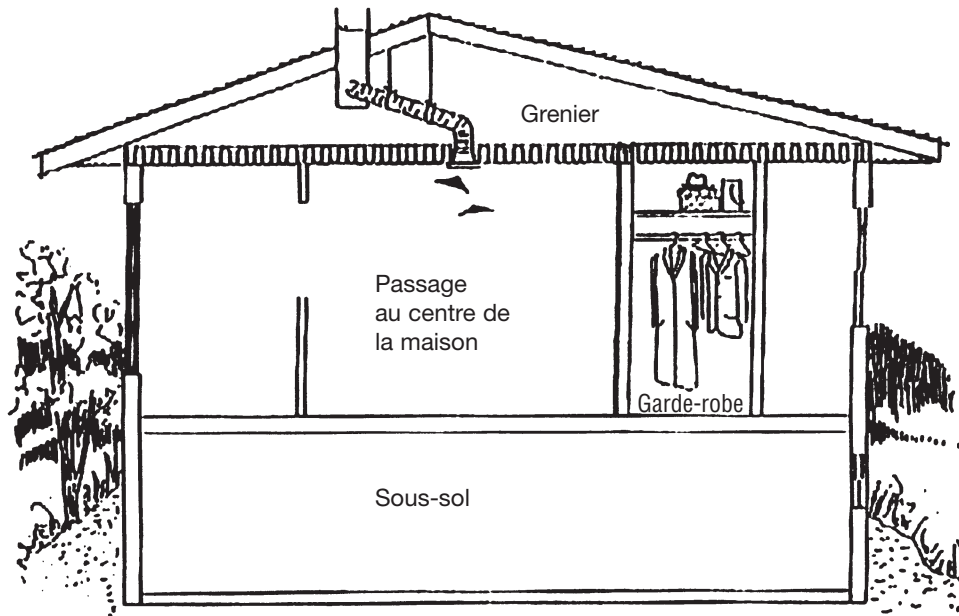

KIT DE CONDUIT INTÉRIEUR

La solution aux problèmes d'humidité et d'odeur indésirable dans la maison.

Le kit de ventilation Maximum relié au ventilateur, éliminera l'excès d'humidité ainsi que les odeurs emprisonnées dans la maison. Des conduits de 6" connectés au ventilateur statique permettent de ventiler les différents niveaux du bâtiment par des grilles de plafond contrôlables manuellement.

KIT 1226

ENSEMBLE POUR TOIT INCLINÉ AVEC UNE (1)
SORTIE RECTANGULAIRE

COMPREND :

- Une cheminée de raccordement avec 1 bras de 6"
- Une transition de 4" x 10" x 6"
- Une grille blanche 4" x 10"
- 12 1/2 pieds de tuyau flexible isolé de 6" diamètre
- Un paquet de vis

Note : **Doit être installé avec un ventilateur #301, vendu séparément.**

*KIT 1226-R

ENSEMBLE POUR TOIT INCLINÉ AVEC UNE (1)
SORTIE RONDE

COMPREND :

- Une cheminée de raccordement avec 1 bras de 6"
- Un tuyau de 6" x 12" de long avec 4 braquettes
- Une grille ronde de 6" diamètre
- 12 1/2 pieds de tuyau flexible isolé de 6" diamètre
- Un paquet de vis.