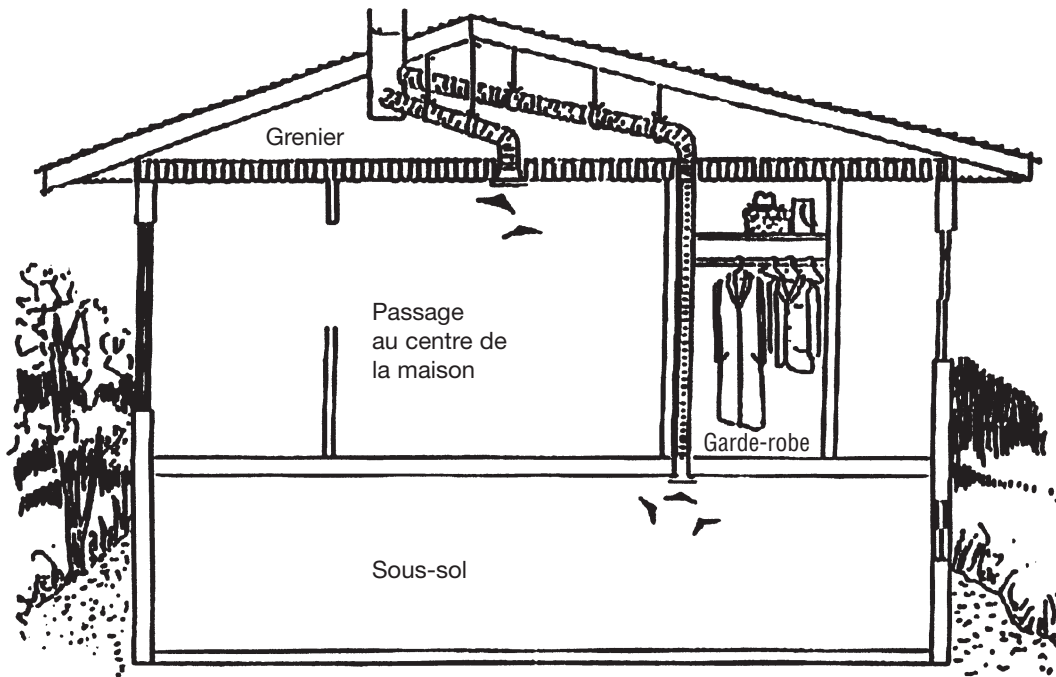

KIT 1226

ENSEMBLE POUR TOIT INCLINÉ AVEC UNE (1)
SORTIE RECTANGULAIRE

COMPREND :

- Une cheminée de raccordement avec 1 bras de 6"
- Une transition de 4" x 10" x 6"
- Une grille blanche 4" x 10"
- 12 1/2 pieds de tuyau flexible isolé de 6" diamètre
- Un paquet de vis

Note : **Doit être installé avec un ventilateur #301, vendu séparément.**

*KIT 1226-R

ENSEMBLE POUR TOIT INCLINÉ AVEC UNE (1)
SORTIE RONDE

COMPREND :

- Une cheminée de raccordement avec 1 bras de 6"
- Un tuyau de 6" x 12" de long avec 4 braquettes
- Une grille ronde de 6" diamètre
- 12 1/2 pieds de tuyau flexible isolé de 6" diamètre
- Un paquet de vis.

KIT DE CONDUIT INTÉRIEUR MODÈLES 1236 ET 1236-R

KIT 1236

ENSEMBLE POUR TOIT INCLINÉ AVEC DEUX (2)
SORTIES RECTANGULAIRES

COMPREND :

- Une cheminée de raccordement avec 2 bras de 6"
- Deux transitions de 4" x 10" x 6"
- Deux grilles blanches 4" x 10"
- Un tuyau avec appui 6" x 12"
- 20 pieds de tuyau flexible isolé de 6" diamètre
- 10 pieds de tuyau flexible non-isolé de 6" diamètre
- Un paquet de vis