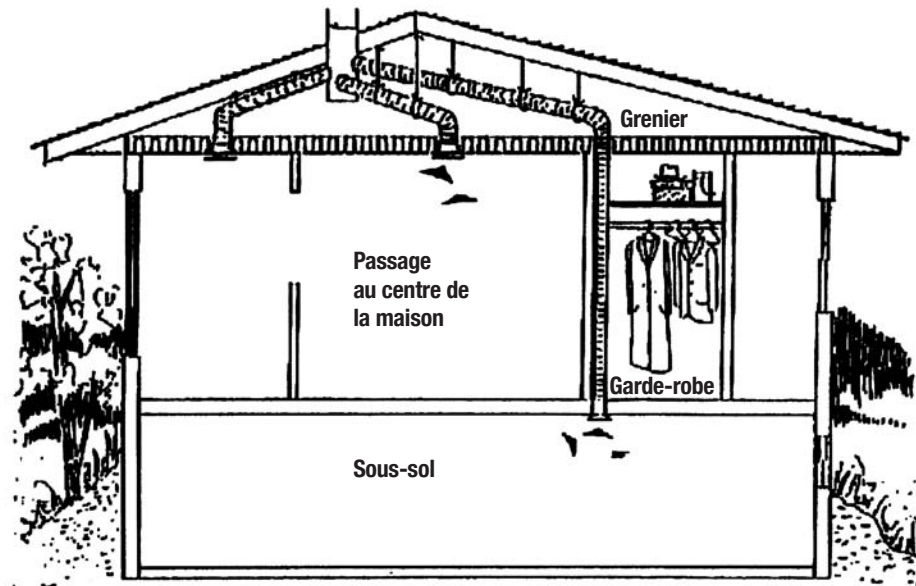

# KIT DE CONDUIT INTÉRIEUR

La solution aux problèmes d'humidité et d'odeur indésirable dans la maison.

Le kit de ventilation Maximum relié au ventilateur, éliminera l'excès d'humidité ainsi que les odeurs emprisonnées dans la maison. Des conduits de 6" connectés au ventilateur statique permettent de ventiler les différents niveaux du bâtiment par des grilles de plafond contrôlables manuellement.

## ENSEMBLE POUR TOIT INCLINÉ AVEC UNE (1) SORTIE RECTANGULAIRE

COMPREND :

- Une cheminée de raccordement avec 1 bras de 6"
- Une transition de 4" x 10" x 6"
- Une grille blanche 4" x 10"
- 12 1/2 pieds de tuyau flexible isolé de 6" diamètre
- Un paquet de vis