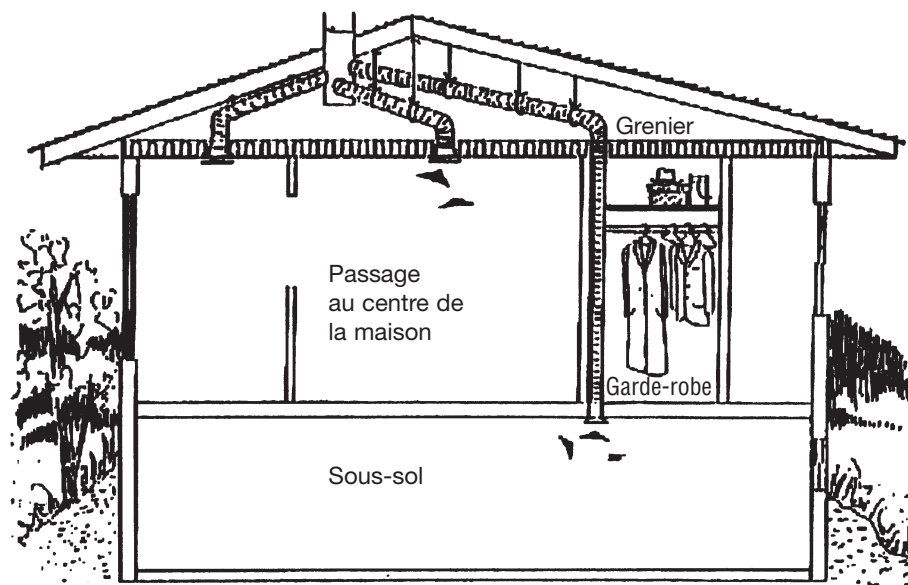

KIT DE CONDUIT INTÉRIEUR

La solution aux problèmes d'humidité et d'odeur indésirable dans la maison.

Le kit de ventilation Maximum relié au ventilateur, éliminera l'excès d'humidité ainsi que les odeurs emprisonnées dans la maison. Des conduits de 6" connectés au ventilateur statique permettent de ventiler les différents niveaux du bâtiment par des grilles de plafond contrôlables manuellement.

KIT 1226

ENSEMBLE POUR TOIT INCLINÉ AVEC UNE (1)
SORTIE RECTANGULAIRE

COMPREND :

- Une cheminée de raccordement avec 1 bras de 6"
- Une transition de 4" x 10" x 6"
- Une grille blanche 4" x 10"
- 12 1/2 pieds de tuyau flexible isolé de 6" diamètre
- Un paquet de vis

Note : **Doit être installé avec un ventilateur #301, vendu séparément.**

*KIT 1226-R

ENSEMBLE POUR TOIT INCLINÉ AVEC UNE (1)
SORTIE RONDE

COMPREND :

- Une cheminée de raccordement avec 1 bras de 6"
- Un tuyau de 6" x 12" de long avec 4 braquettes
- Une grille ronde de 6" diamètre
- 12 1/2 pieds de tuyau flexible isolé de 6" diamètre
- Un paquet de vis.